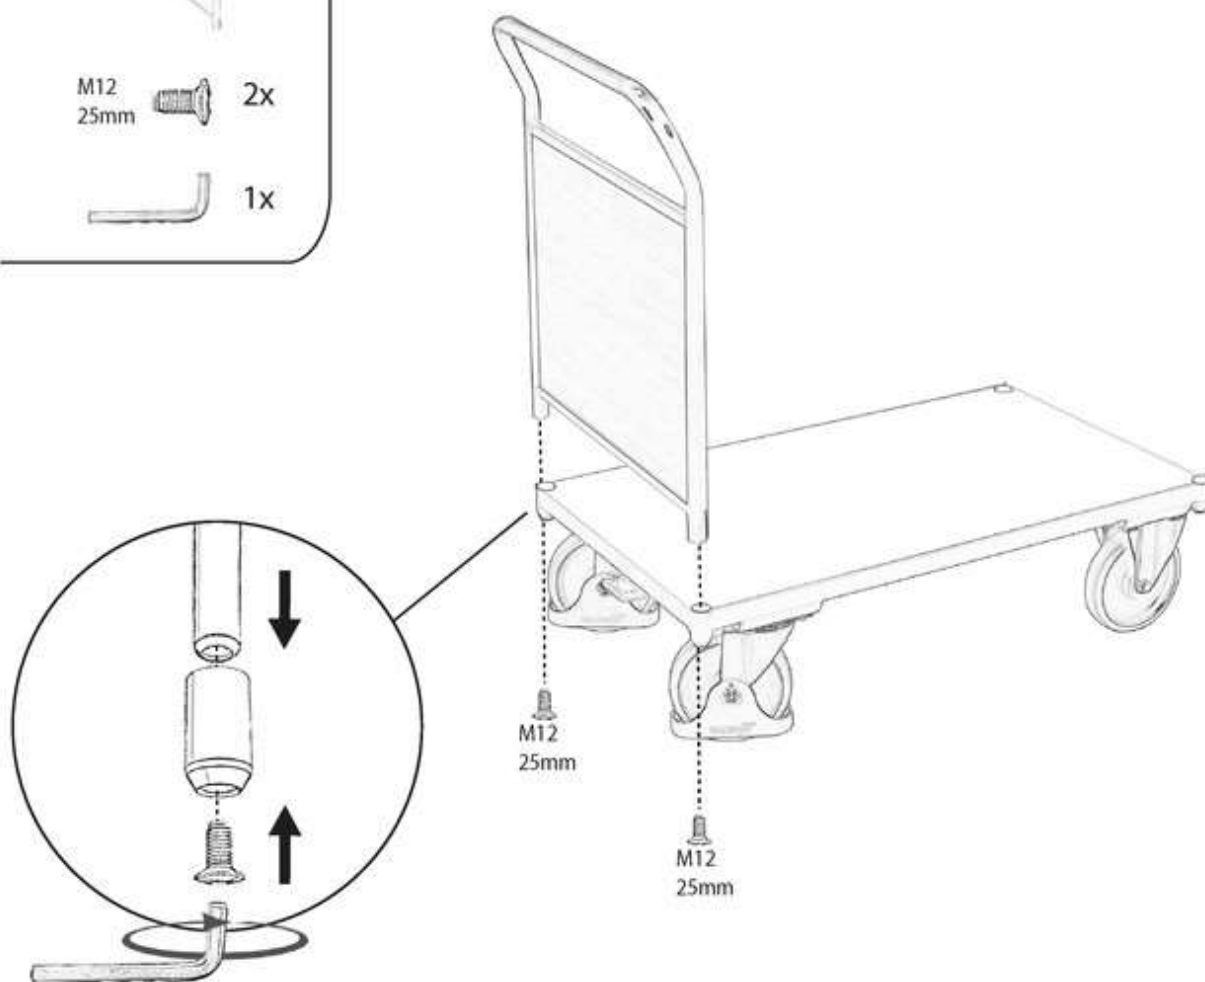

Montageanleitung:

Instruction sheet - Notice de montage -
instrukcja użytkowania - installatie-instructies

sw-500.102, sw-600.102, sw-700.102, sw-800.102,
sw-500.102/AG, sw-600.102/AG, sw-700.102/AG, sw-800.102/AG,
sw-500.102/LG, sw-600.102/LG, sw-700.102/LG, sw-800.102/LG,

Stirnwandwagen mit Holz

Single-end trolley with board

Chariot à dossier bois

Wózek z 1 burtą z płyty

Kopwandwagen met hout

VARIOfit[®]