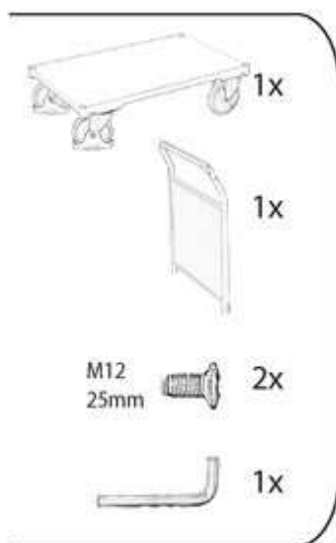

Montageanleitung:

Instruction sheet - Notice de montage -
instrukcja użytkowania - installatie-instructies

sw-500.102, sw-600.102, sw-700.102, sw-800.102,
sw-500.102/AG, sw-600.102/AG, sw-700.102/AG, sw-800.102/AG,
sw-500.102/LG, sw-600.102/LG, sw-700.102/LG, sw-800.102/LG,

Stirnwandwagen mit Holz

Single-end trolley with board

Chariot à dossier bois

Wózek z 1 burtą z płyty

Kopwandwagen met hout

VARIOfit[®]